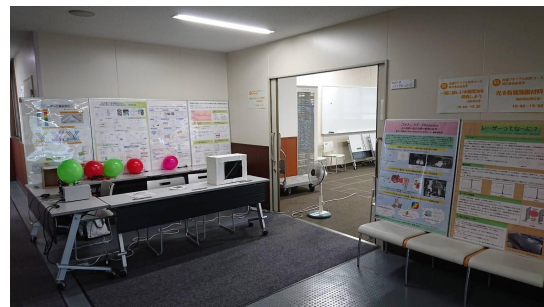

創造工学部限定

リフレッシュ理科実験サークル

活動内容	主に物理系の実験を通して理科実験の啓蒙活動を行っています。そのために小学生から一般までの広い対象に対し、興味をそそるような理科実験の研究および新しい実験教材を開発しています。また、オープンキャンパス、まんのう町小学校出前授業や香川大学主催の科学体験フェスティバルにも参加し、偏光板を利用した万華鏡や見えるけど触れない壁を有する箱の作製を行ったり、レーザーを用いた風船割りの演示実験を行っています。
活動場所	学生プロジェクト実験室 6
活動時間	随時、特にイベント前
部員数	13名(男8名・女5名)

過去3年間の実績

- 科学体験フェスティバル
- まんのう町小学校出前授業

年間スケジュール

4月	
5月	
6月	
7月	
8月	工学部祭
9月	
10月	
11月	科学体験フェスティバル
12月	まんのう町小学校出前授業
1月	
2月	
3月	

ひとことPR

理科実験に興味のある方もレーザーに興味がある方も大歓迎です！