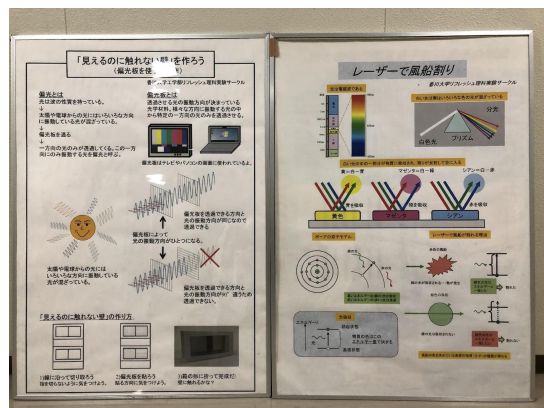

創造工学部限定

リフレッシュ理科実験サークル

活動内容	主に物理系の実験を通して理科実験の啓蒙活動を行っています。そのために小学生から一般までの広い対象に対し、興味をそそるような理科実験の研究および新しい実験教材を開発しています。また、オープンキャンパス、まんのう町小学校出前授業や香川大学主催の科学体験フェスティバルにも参加し、偏光板を利用した万華鏡や見えるけど触れない壁を有する箱の作製を行ったり、レーザーを用いた風船割りの演示実験を行っています。
活動場所	学生プロジェクト実験室 6
活動時間	随時、特にイベント前
部員数	13名(男8名・女5名)

過去3年間の実績

- 科学体験フェスティバル
- まんのう町小学校出前授業

年間スケジュール

4月	
5月	
6月	
7月	
8月	工学部祭
9月	
10月	
11月	科学体験フェスティバル
12月	まんのう町小学校出前授業
1月	
2月	
3月	

ひとことPR

理科実験に興味のある方もレーザーに興味がある方も大歓迎です！